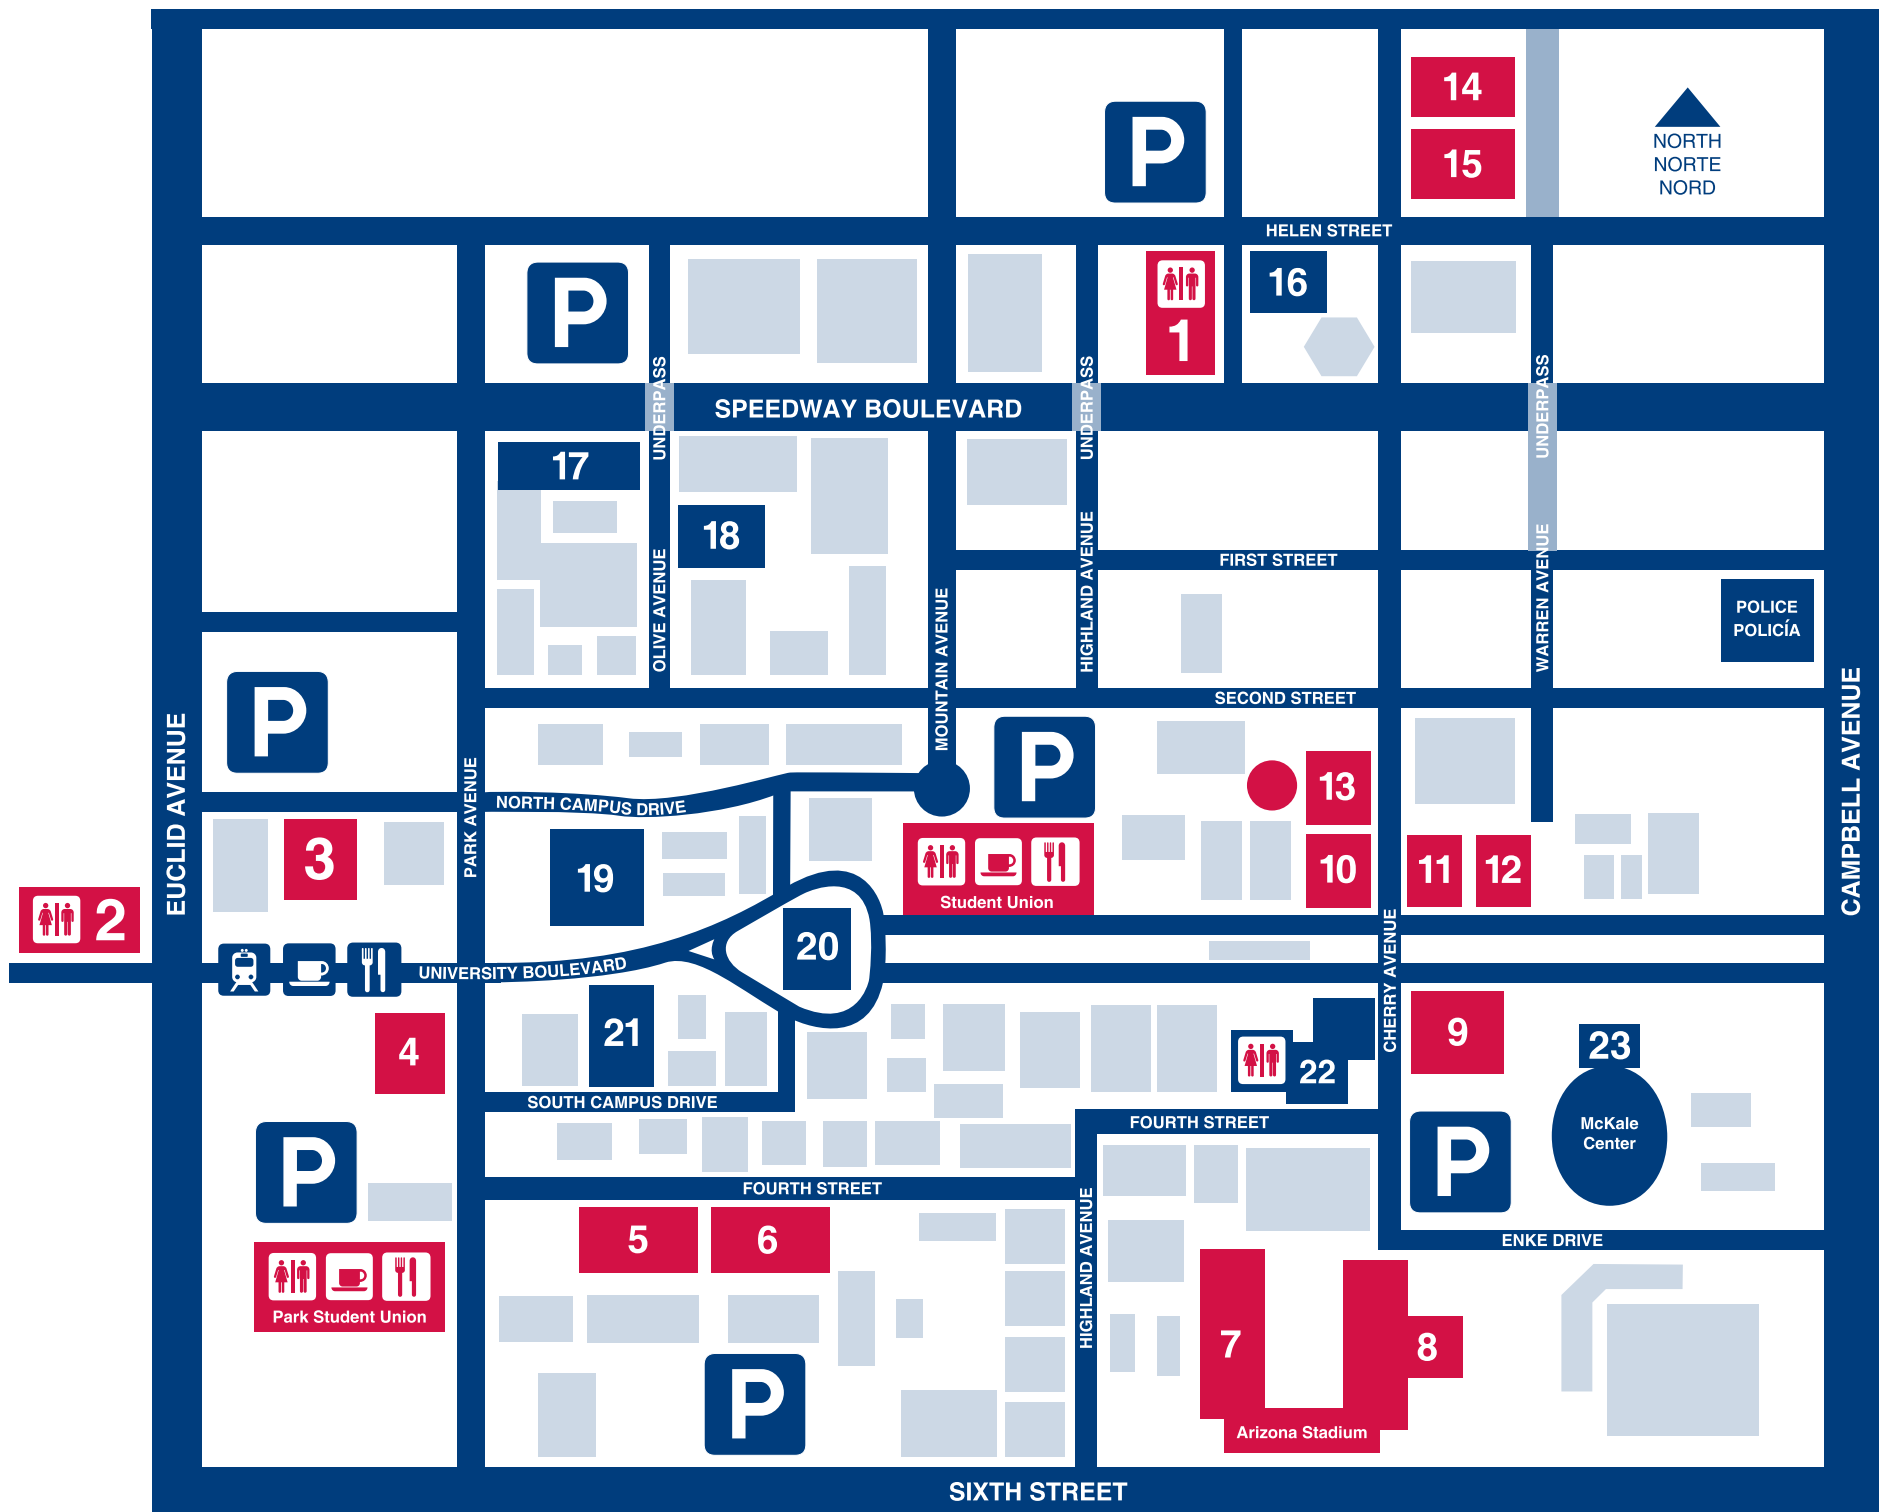

PHOENIX MARS '08 MISSION

1 Phoenix Mission Media Center
 Centro de la Prensa Mission Phoenix
 Centre de Média <<Phoenix Mission>>
Registration / Registro / Inscrición

2 Phoenix Mission Welcome Center
 Centro de Bienvenida Mission Phoenix
 Centre d'Accueil <<Phoenix Mission>>

3 Marriott / University Park
 Centro Parque Hotel Marriott de la Universidad
 Hôtel Marriot à <<University Park>>

4 Institute for Planet Earth
 Instituto de la Tierra del Planeta
 Institute pour la Planète Terre

19 Arizona State Museum
 Museo del Estado de Arizona
 Musée de l'Etat d'Arizona

20 Old Main
 El Edificio Mayor Historico de UA
 <<Old Main>>

21 Centennial Hall
 Auditorio Centenario
 <<Centennial Hall>>

22 Main Library
 Biblioteca Principal
 Bibliothèque Centrale

23 Lynch Athletics Pavilion
 Pabellón del Atletismo Lynch
 Pavillon d'Athlétisme <<Lynch>>